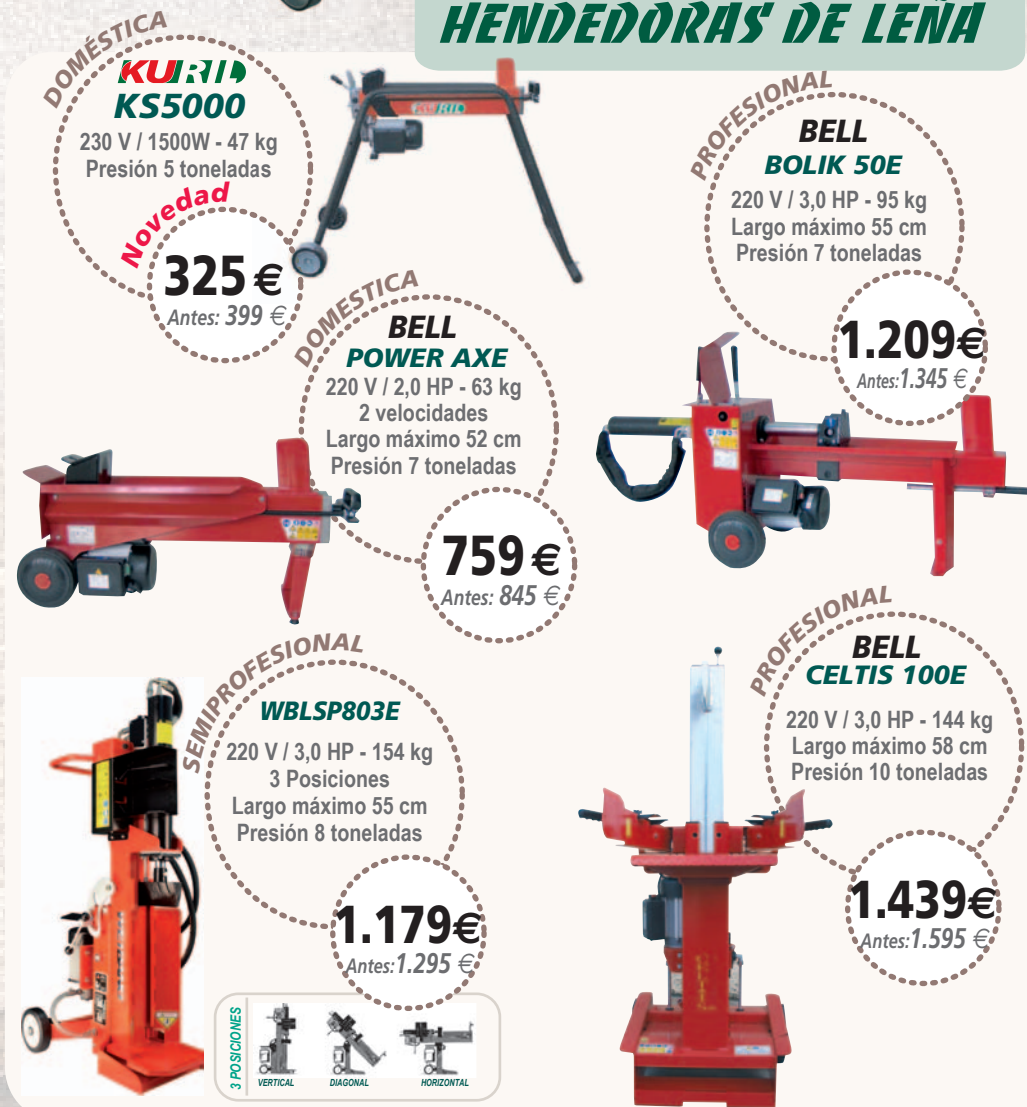

249 €
 Antes: 288 €

solo 636
 36,3 cc / 2,0 HP - 4,2 KG
 35 cm / 14" / 3/8 BP
 Tensor de cadena lateral
 Cebador de gasolina
 ARRANQUE FÁCIL

Calidad Alemana a su alcance
solo
 Marca alemana líder desde 1948
2 AÑOS de GARANTÍA
 En TODOS los modelos

SOPLADORES

KASEI 25,4 cc
Velocidad aire:
62 m/seg
Peso: 5,6 kg

KASEI

EBV260E

169 €

Antes: 210 €

2400 E
149 €

Antes: 165 €

KURIL
750
469 €

Antes: 575 €

6,5 HP - 196 cm³
Peso: 56 kg
2 marchas adelante
+ 1 marcha atrás
Ancho de trabajo: 75 cm

HENDEADORAS DE LEÑA

DOMESTICA
KURIL
KS5000

230 V / 1500W - 47 kg
Presión 5 toneladas

Novedad

325 €

Antes: 399 €

DOMESTICA
BELL
POWER AXE

220 V / 2,0 HP - 63 kg
2 velocidades
Largo máximo 52 cm
Presión 7 toneladas

759 €

Antes: 845 €

PROFESIONAL
BELL
BOLIK 50E

220 V / 3,0 HP - 95 kg
Largo máximo 55 cm
Presión 7 toneladas